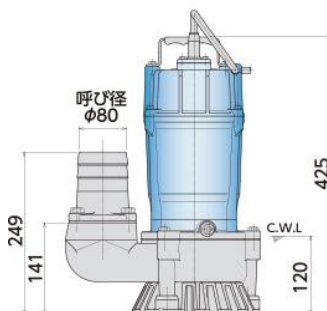

レンタルします

CRental

100V 3吋水中ポンプ

メーカー	鶴見製作所
型式	HS3.75SL
出力	0.75Kw
電圧	単相100V
全揚程	6.5m
吐出量	0.25m ³ /min
質量	19.6Kg
通過径	7mm
ケーブル	3×1.25
長さ	5m

単相100V

出力0.75Kw

最大水量580L/min

(株)シーアール