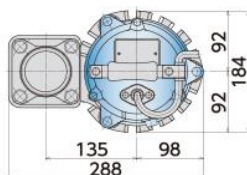

レンタルします

CRental

100V 3吋水中ポンプ

メーカー	鶴見製作所
型式	HS3.75SL
出力	0.75Kw
電圧	単相100V
全揚程	6.5m
吐出量	0.25m ³ /min
質量	19.6Kg
通過径	7mm
ケーブル	3×1.25
長さ	5m

単相100V

出力0.75Kw

最大水量580L/min

(株)シーアール